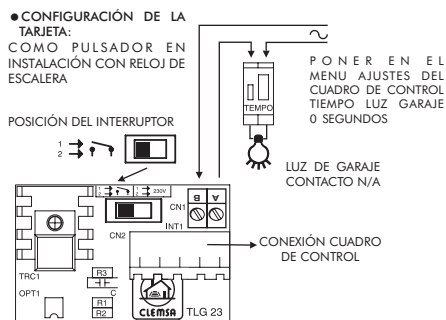

TARJETA LUZ DE GARAJE Mod. TLG 23

Asegúrese que en el menú tarjeta auxiliar del Cuadro de control está seleccionada la opción LUZ GARAJE.

● CONFIGURACIÓN DE LA TARJETA:

CLEMSA 
ACCESO SEGURO

© CLEMSA 2003

921110555834
10-03

TARJETA LUZ DE GARAJE Mod. TLG 23

Asegúrese que en el menú tarjeta auxiliar del Cuadro de control está seleccionada la opción LUZ GARAJE.

● CONFIGURACIÓN DE LA TARJETA:

CLEMSA 
ACCESO SEGURO