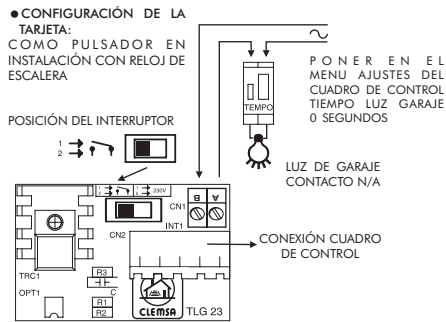

TARJETA LUZ DE GARAJE Mod. TLG 23

Asegúrese que en el menú tarjeta auxiliar del Cuadro de control está seleccionada la opción LUZ GARAJE.

● CONFIGURACIÓN DE LA TARJETA:

CLEMSA 
ACCESO SEGURO

© CLEMSA 2003

921110555834
10-03

TARJETA LUZ DE GARAJE Mod. TLG 23

Asegúrese que en el menú tarjeta auxiliar del Cuadro de control está seleccionada la opción LUZ GARAJE.

● CONFIGURACIÓN DE LA TARJETA:

CLEMSA 
ACCESO SEGURO