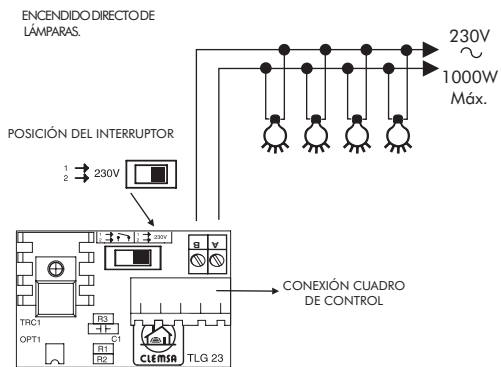

TARJETA LUZ DE GARAJE Mod. TLG 23

Asegúrese que en el menú tarjeta auxiliar del Cuadro de control está seleccionada la opción LUZ GARAJE.

● CONFIGURACIÓN DE LA TARJETA:

CLEMSA 
ACCESO SEGURO

© CLEMSA 2003

921110555834
10-03

TARJETA LUZ DE GARAJE Mod. TLG 23

Asegúrese que en el menú tarjeta auxiliar del Cuadro de control está seleccionada la opción LUZ GARAJE.

● CONFIGURACIÓN DE LA TARJETA:

CLEMSA 
ACCESO SEGURO

© CLEMSA 2003

921110555834
10-03

TARJETA LUZ DE GARAJE Mod. TLG 23

Asegúrese que en el menú tarjeta auxiliar del Cuadro de control está seleccionada la opción LUZ GARAJE.

● CONFIGURACIÓN DE LA TARJETA:

CLEMSA 
ACCESO SEGURO