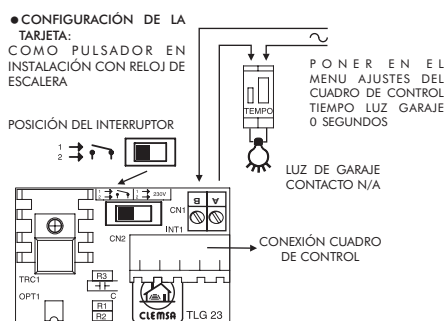

TARJETA LUZ DE GARAJE Mod. TLG 23

Asegúrese que en el menú tarjeta auxiliar del Cuadro de control está seleccionada la opción LUZ GARAJE.

● CONFIGURACIÓN DE LA TARJETA:

CLEMSA 
ACCESO SEGURO

© CLEMSA 2003

921110555834
10-03

TARJETA LUZ DE GARAJE Mod. TLG 23

Asegúrese que en el menú tarjeta auxiliar del Cuadro de control está seleccionada la opción LUZ GARAJE.

● CONFIGURACIÓN DE LA TARJETA:

CLEMSA 
ACCESO SEGURO

© CLEMSA 2003

921110555834
10-03

TARJETA LUZ DE GARAJE Mod. TLG 23

Asegúrese que en el menú tarjeta auxiliar del Cuadro de control está seleccionada la opción LUZ GARAJE.

● CONFIGURACIÓN DE LA TARJETA:

CLEMSA 
ACCESO SEGURO