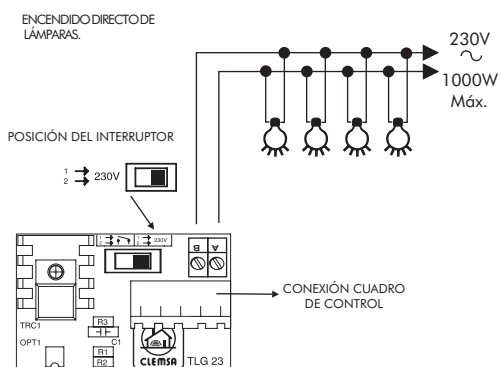

TARJETA LUZ DE GARAJE Mod. TLG 23

Asegúrese que en el menú tarjeta auxiliar del Cuadro de control está seleccionada la opción LUZ GARAJE.

● CONFIGURACIÓN DE LA TARJETA:

CLEMSA 
ACCESO SEGURO

© CLEMSA 2003

921110555834
10-03

TARJETA LUZ DE GARAJE Mod. TLG 23

Asegúrese que en el menú tarjeta auxiliar del Cuadro de control está seleccionada la opción LUZ GARAJE.

● CONFIGURACIÓN DE LA TARJETA:

CLEMSA 
ACCESO SEGURO

© CLEMSA 2003

921110555834
10-03

TARJETA LUZ DE GARAJE Mod. TLG 23

Asegúrese que en el menú tarjeta auxiliar del Cuadro de control está seleccionada la opción LUZ GARAJE.

● CONFIGURACIÓN DE LA TARJETA:

CLEMSA 
ACCESO SEGURO