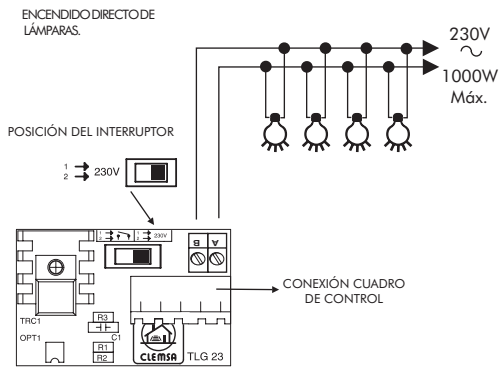

TARJETA LUZ DE GARAJE Mod. TLG 23

Asegúrese que en el menú tarjeta auxiliar del Cuadro de control está seleccionada la opción LUZ GARAJE.

● CONFIGURACIÓN DE LA TARJETA:

CLEMSA 
ACCESO SEGURO

© CLEMSA 2003

921110555834
10-03

TARJETA LUZ DE GARAJE Mod. TLG 23

Asegúrese que en el menú tarjeta auxiliar del Cuadro de control está seleccionada la opción LUZ GARAJE.

● CONFIGURACIÓN DE LA TARJETA:

CLEMSA 
ACCESO SEGURO

© CLEMSA 2003

921110555834
10-03

TARJETA LUZ DE GARAJE Mod. TLG 23

Asegúrese que en el menú tarjeta auxiliar del Cuadro de control está seleccionada la opción LUZ GARAJE.

● CONFIGURACIÓN DE LA TARJETA:

CLEMSA 
ACCESO SEGURO